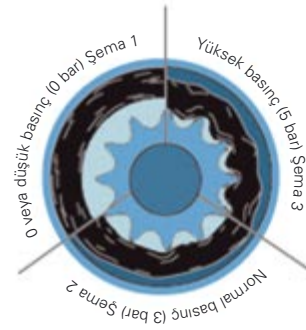

Çalışma Prensipleri

Zivana

Gövde

Statik Koşullar
(akış yok veya düşük basınç var)
Sentetik kauçuk parça gevşemiş.
(Şema 1)

Dinamik Kauçuk
Sentetik Parça

Dinamik Koşullar
Şehir hatlarından gelen su
basıncına maruz kalan sentetik
kauçuk parça yuvaya doğru
sıkışır ve bu da su akışını azaltır.
(Şema 2)

Su basıncı arttıkça elastik kauçuk
parça yuvaya doğru daha da
sıkışır ve bu su akışını daha da
azaltır.
(Şema 3)

Akış Regülatörü

Basınç azaldıkça elastik kauçuk
parça gevşer ve su daha fazla
akmaya başlar.