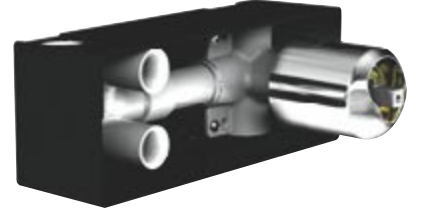

Ankastre banyo bataryası-3 yollu ankastre duř bataryası (2 yollu sıva altı grubu)

Kod: A40671
Kaplama: Krom
Kartuş: Isı ve debi limitörlü özel kartuş