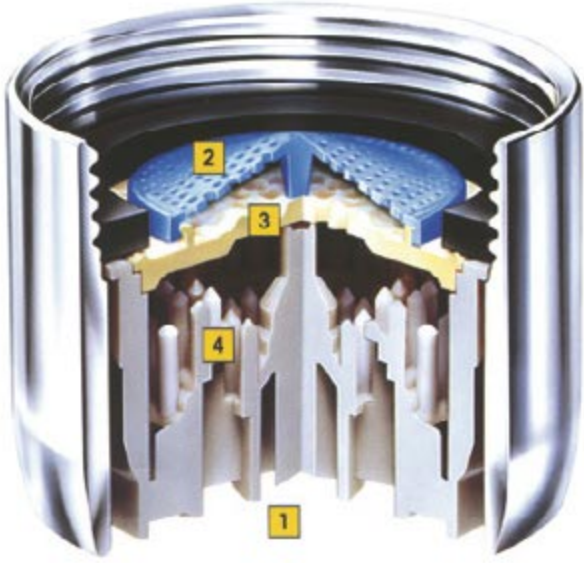

Perlatör çeşitleri

Cache (gizli) perlatör

- Özel tasarımı sayesinde çıkış ucuna estetik bir görünüm katar.
- Çıkış ucunun içinde gizli olduğundan dışarıdan görünmez.
- Suyu hava ile karıştırarak yumuşak bir akış sağlar.
- Su tasarrufuna katkı sağlar.
- Suyun sıçramasını engeller.
- Kireç oluşumundan kaynaklanan tıkanmaları engeller.

Cascade perlatör

- Suyu hava ile karıştırarak yumuşak bir akış sağlar.
- Su tasarrufuna katkı sağlar.
- Su ile gelen kireç parçacıklarının meydana getirdiği tıkanmaları önler.
- Bakteri oluşumunu engeller.

Silikon perlatör

- Silikon yüzeyi sayesinde, perlatör yüzeyinde zamanla biriken kireçler ovalanarak kolayca temizlenir.
- Zor şartlarda bile düzgün akış sağlar.
- Suyu hava ile karıştırarak yumuşak ve sessiz bir akış sağlar.
- Su tasarrufuna katkı sağlar.
- Su ile gelen kireç parçacıklarının meydana getirdiği tıkanmaları önler.
- Bakteri oluşumunu engeller.
- Maksimum kireç dayanımına sahiptir.

Honeycomb perlatör

- Özel bal peteği şeklinde tasarıma sahiptir.
- Suyu hava ile karıştırarak yumuşak bir akış sağlar.
- Su ile gelen kireç parçacıklarının meydana getirdiği tıkanmaları önler.
- Su tasarrufuna katkı sağlar.

Slim (gizli) perlatör

- Özel tasarımı sayesinde daha küçük çıkış ucuna sahip armatürlerde kullanılabilir.
- Suyu hava ile karıştırarak yumuşak bir akış sağlar.
- Su tasarrufuna katkı sağlar.
- Suyun sıçramasını engeller.
- Kireç oluşumundan kaynaklanan tıkanmaları engeller.
- Slope serisi banyo ve lavabo bataryalarında uygulanmaktadır.

Yeşil bina sertifikalarına uygun perlatör

- Artema daha fazla su tasarrufu isteyenlere alternatif çözümler öneriyor.
- Su akışını maksimum 5,7 L/dk ile sınırlayabilen perlatör, Artema teknolojisinin kullanıcıya sunduğu yeniliklerden biri.