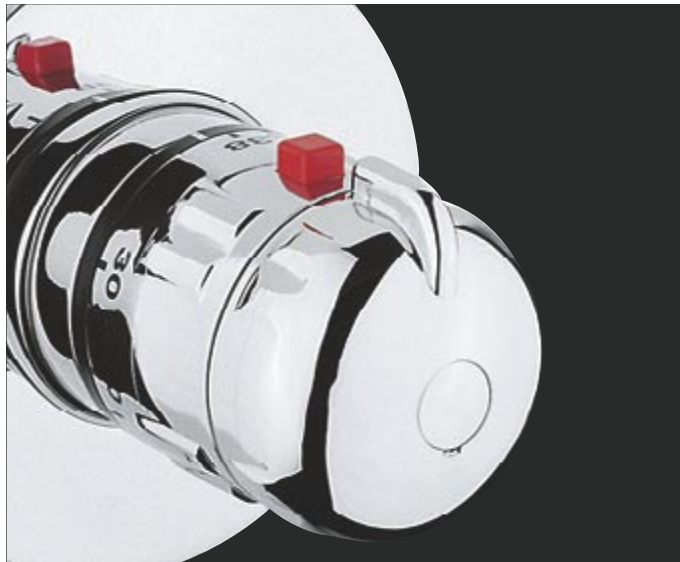

AQUASTORM

Ürün Bilgileri

Armatürün çıkış ucunda bulunan perlatör, ürünlerde daha az miktarda suyla daha yoğun su akışı sayesinde su tasarrufu sağlarken, bakteri oluşumunu engelliyor.

Tüm tek kumandalı Artema armatürlerinde kullanılan özel seramik kartuş, ufak bir dokunuşla suyun akış hızını ve ısısını ayarlamayı sağlayarak, uzun yıllar boyunca aynı Artema keyfi yaşamınızı sağlar.

360° hareket olanağı sağlayan joystick kumanda kolu kullanım rahatlığı sağlıyor.

Lavabo ve bide bataryalarındaki kumanda çubuğu, sifonu kumanda ederek lavabo ve bideden su akışını yönlendiriyor.

Artema banyo ve duş bataryalarındaki duş kumanda grubunun kilitleme sistemi sayesinde el duşundan su akışı, basınç dalgalanmalarından etkilenmiyor.

Gövde üzerinde yer alan kızılötesi sensör sayesinde, kullanıcı 0-250 mm mesafede hissedilerek suyun akması sağlanıyor. Bu şekilde, fotosel teknolojisi yardımıyla su tasarrufu sağlanıyor.

Termostatik bataryalarda kullanılan özel kartuş sayesinde tesisattan kaynaklanan sıcak-soğuk su dalgalanmaları engellenerek suyun sabit sıcaklıkta akması sağlanıyor. Tesisattan gelen soğuk suyun kesilmesi durumunda ise sıcak su akışı da bloke edilerek haşlanma riski ortadan kalkıyor. Bu özellik sayesinde, yaşlı ve çocuklara özel banyolarda güvenli bir ortam sunuluyor.

Spiralli el duşu hem normal, hem de fiskiyeli olarak kullanılabilir, böylece suyun akışı kontrol edilebilir. Üstelik pratik el duşu, uzayabilen spiral sayesinde 1 metrelik bir alan içinde rahatlıkla kullanılabilir.