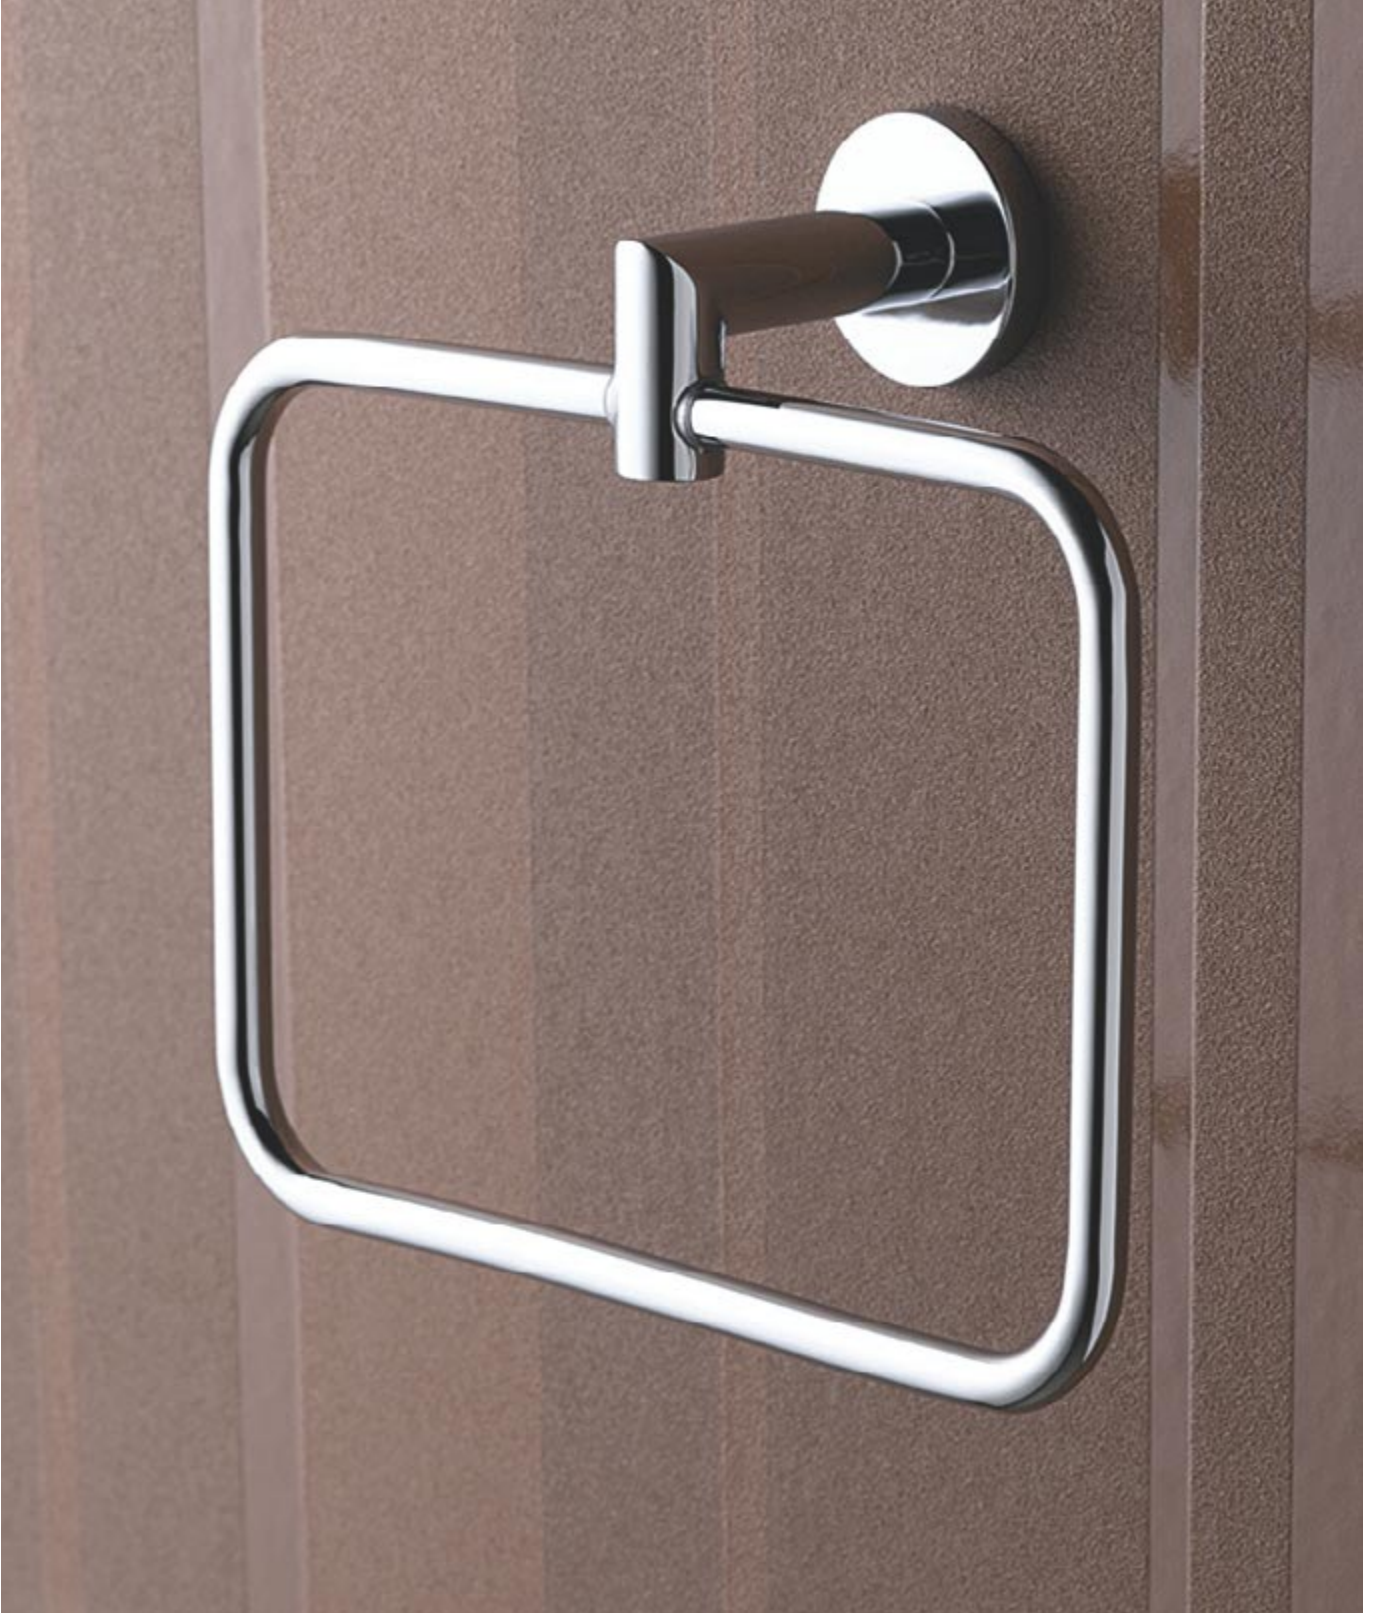

Kod: A44769
Kaplama: Krom

Askı

Kod: A44772
Kaplama: Krom

Tuvalet fırçalığı (cam-kapaklı)

Kod: A44765
Kaplama: Krom

Minimax

Minimum çizgiyle maksimum estetik! Geometrik, ince ve yalın formuyla dikkat çeken Minimax aksesuar serisi, modern banyoları tamamlıyor.