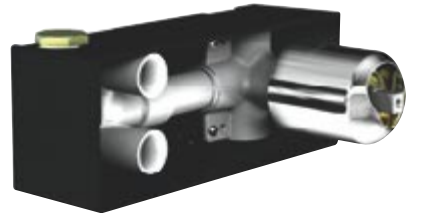

Ankastre banyo bataryası-2 yollu duř bataryası (sıva altı grubu)

Kod: A40672
Kaplama: Krom
Kartuş: Isı ve debi limitörlü özel kartuş