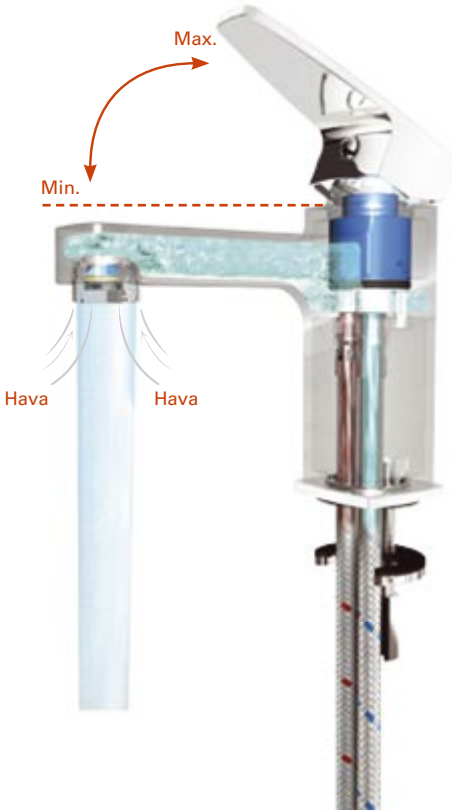

Tur Sayısı	TSE Standart	Q-Line	Rakip 2	Rakip 1	Su Tasarrufu
0	12 L/dk	7,8 L/dk	13,4 L/dk	15,4 L/dk	%50
1 Tur	12 L/dk	7,6 L/dk	13,4 L/dk	15,4 L/dk	%51
2 Tur	12 L/dk	6,2 L/dk	13,4 L/dk	15,4 L/dk	%60
3 Tur	12 L/dk	1,2 L/dk	13,4 L/dk	15,4 L/dk	%93

Testler 3 bar tesisat basıncında gerçekleştirilmiştir.
Su tasarrufu, Rakip 1'in debi değerlerine göre hesaplanmıştır.