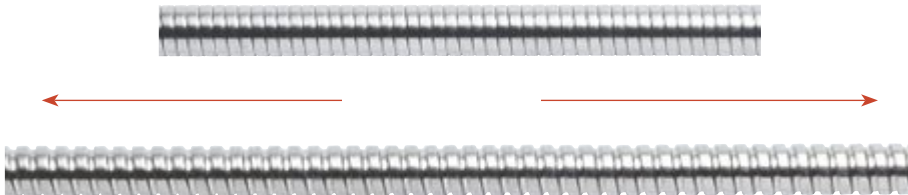

Kesintisiz duř keyfi iin

SIZDIRMAZ

Artema spiraller su sızıntısını nlyor. Spirallerin sızdırmazlıęı 3 bar basın altında yapılan testlerle kontrol ediliyor.

DOLANMAZ

El duřlarında kullanılan spiraller "dolanmazlık" zellięine sahip. Bu zellik sayesinde spiraller dęmlenmiyor.

Chromalux
Spiral

EKSTRA DAYANIKLI

Artema spiraller ekmeye karřı ok dayanıklı. 500 N'luk yksek basınla ekme testinden geen bu spiraller kopmuyor ve duř keyfiniz asla yarıda kalmıyor.

Flexi Spiral

Uzun duř keyfi için

Artema'nın yeni spiralleri ile duř almak artık daha keyifli ve rahat.

- Sense, Rain L, Cozy 5F, Samba 3F, Harmony 5F el duřlarında kullanılıyor.
- Uzayabilen yeni spiraller sayesinde kullanım kolaylığı sağlanıyor.
- Spiralin ucundaki el duřu daha uzak noktaları yıkamak için rahatlıkla kullanılabilir.
- Diğer spirallere göre dışarıdan bakıldığında daha homojen bir görüntüye sahip.
- Spiral uzatıldığında 2.250 mm uzunluğunda oluyor, normal konumda ise 1.750 mm.