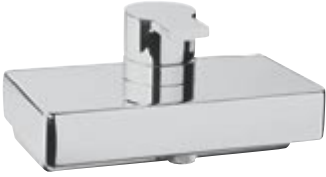

Diagon

Banyo bataryası

Kod: A41950

Kaplama: Krom

Perlatör: Cache (gizli) perlatör

Çıkış ucu uzunluğu (mm): 165

Kartuş: Isı ve debi limitörlü özel kartuş

Duş bataryası