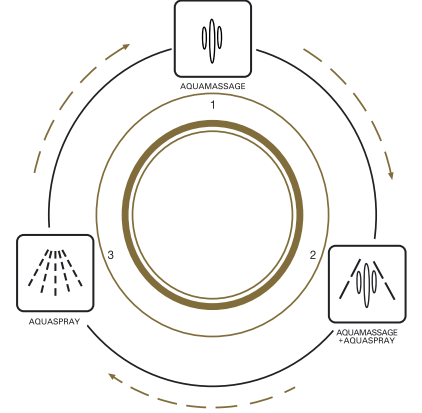

SST (Surround Sensitive Technology)

- İnsan vücudunun armatür çevresinde oluşturduğu elektromanyetik alan değişimini algılayarak çalışır.
- Hijyen
- El değmeden kullanım
- Kolay kullanım
- Kolay montaj
- 0-20 mm algılama mesafesi
- Su tasarrufu

AQUAMASSAGE
+AQUASOFT

AQUASPRAY
+AQUASOFT

AQUASPRAY
+AQUATWIST

AQUATWIST

AQUAAIRDROP

AQUASPRAY
+AQUASTORM

Suyu akışına bırakmayan teknoloji

Artema el duşlarının size sunduğu su akış alternatiflerinden istediğinizi seçerek duş deneyiminize keyif katabilirsiniz.

Akış diagramı

El duşunun arka yüzünü kendinize çevirdiğinizde, akış ayarlayıcısını döndürerek elde edeceğiniz akış alternatiflerini göstermektedir.

Samba 5F El Duşu

Her zaman temiz

El duşu ve duş başlıklarında bulunan "Kolay Temizleme" özelliği sayesinde, su kanallarında biriken kireç ve kirlere kolayca temizleniyor. Duş sistemlerinin ömrünü uzatan bu pratik özelliğin arkasındaki sır, orta bölgede kullanılan özel silikon-kauçuk "su enjektör"leri.